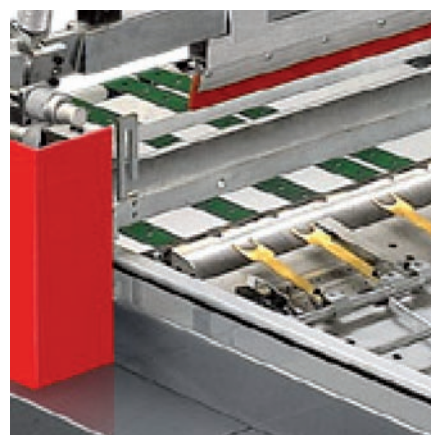

DELTA SYSTEC

DS CYLINDER

Zylinder-Siebdruck-
maschine
mit Bogenanleger

Das Erfolgsmodell - zuverlässig, robust und leistungsstark

Die DS CYLINDER-Druck-
maschinen sind die am
meisten verkauften Zylinder-
Siebdruckmaschinen überhaupt.
Diese Druckmaschinen haben sich
seit Jahren durch ihre hohe Zuver-
lässigkeit und Robustheit bestens
bewährt. Vor allem in rauen Produk-
tionsumgebungen werden diese
Maschinen bevorzugt eingesetzt.

Die DS CYLINDER-Siebdruckma-
schinen eignen sich für vollflächigen
Druck ebenso, wie für feine
Linien, beides in Verbindung mit
hohen Auflagen.
Die Bogenleistung beträgt bis zu
3.500 Stück pro Stunde..

www.delta-systec.com

DS CYLINDER

Zylinder-Siebdruckmaschine mit Bogenanleger

DELTA SYSTEC

Vorteile auf einen Blick:

- + Vielseitiger Blattanleger
- + 3 Rakelsysteme
- + Gute Kontrolle der Rakeln und Schaber
- + Hebesystem mittels Blattanlegewagen
- + Leicht lesbare Anzeigen für schnelle Einstellung
- + Kundenspezifische Konstruktion