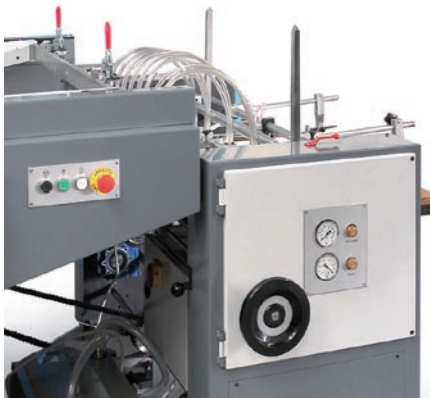

DELTA SYSTEC

DS CYLINDER

Zylinder-Siebdruck-
maschine
mit Bogenanleger

Das Erfolgsmodell - zuverlässig, robust und leistungsstark

Die DS CYLINDER-Druck-
maschinen sind die am
meisten verkauften Zylinder-
Siebdruckmaschinen überhaupt.
Diese Druckmaschinen haben sich
seit Jahren durch ihre hohe Zuver-
lässigkeit und Robustheit bestens
bewährt. Vor allem in rauen Produk-
tionsumgebungen werden diese
Maschinen bevorzugt eingesetzt.

Die DS CYLINDER-Siebdruckma-
schinen eignen sich für vollflächigen
Druck ebenso, wie für feine
Linien, beides in Verbindung mit
hohen Auflagen.
Die Bogenleistung beträgt bis zu
3.500 Stück pro Stunde..

www.delta-systec.com

DS CYLINDER

Zylinder-Siebdruckmaschine mit Bogenanleger

DELTA SYSTEC

Vorteile auf einen Blick:

- + Vielseitiger Blattanleger
- + 3 Rakelsysteme
- + Gute Kontrolle der Rakeln und Schaber
- + Hebesystem mittels Blattanlegewagen
- + Leicht lesbare Anzeigen für schnelle Einstellung
- + Kundenspezifische Konstruktion

Technische Daten

Modell	DS CYLINDER 50	DS CYLINDER 70	DS CYLINDER 100	DS CYLINDER 120
Bogenformat max. (mm)	360 x 510	556 x 762	711 x 1026	889 x 1243
Bogenformat min. (mm)	210 x 290	279 x 381	356 x 508	445 x 572
Druckfläche max. (mm)	350 x 500	500 x 700	700x x1000	800 x 1200
Siebrahmengröße max. (mm)	740 x 750	1010 x 945	1207 x 1232	1384 x 1448
Bogenstärke max. (mm)	0,1 - 0,8	0,1 - 0,8	0,1 - 0,8	0,1 - 0,8
Greiferrand (mm)	13	13	13	13
Maschinenzyklen (St./h)	0 - 3500	0 - 3250	0 - 3000	0 - 2600
Elektrische Daten	230V/400V 3 PH MP + Gr 50Hz			
Gesamtlänge (mm)	3050	3050	3350	3810
Gesamtbreite (mm)	1520	1520	1680	1930
Gesamthöhe (mm)	1220	1220	1220	1320
Gewicht (kg)	1850	1850	2200	2550