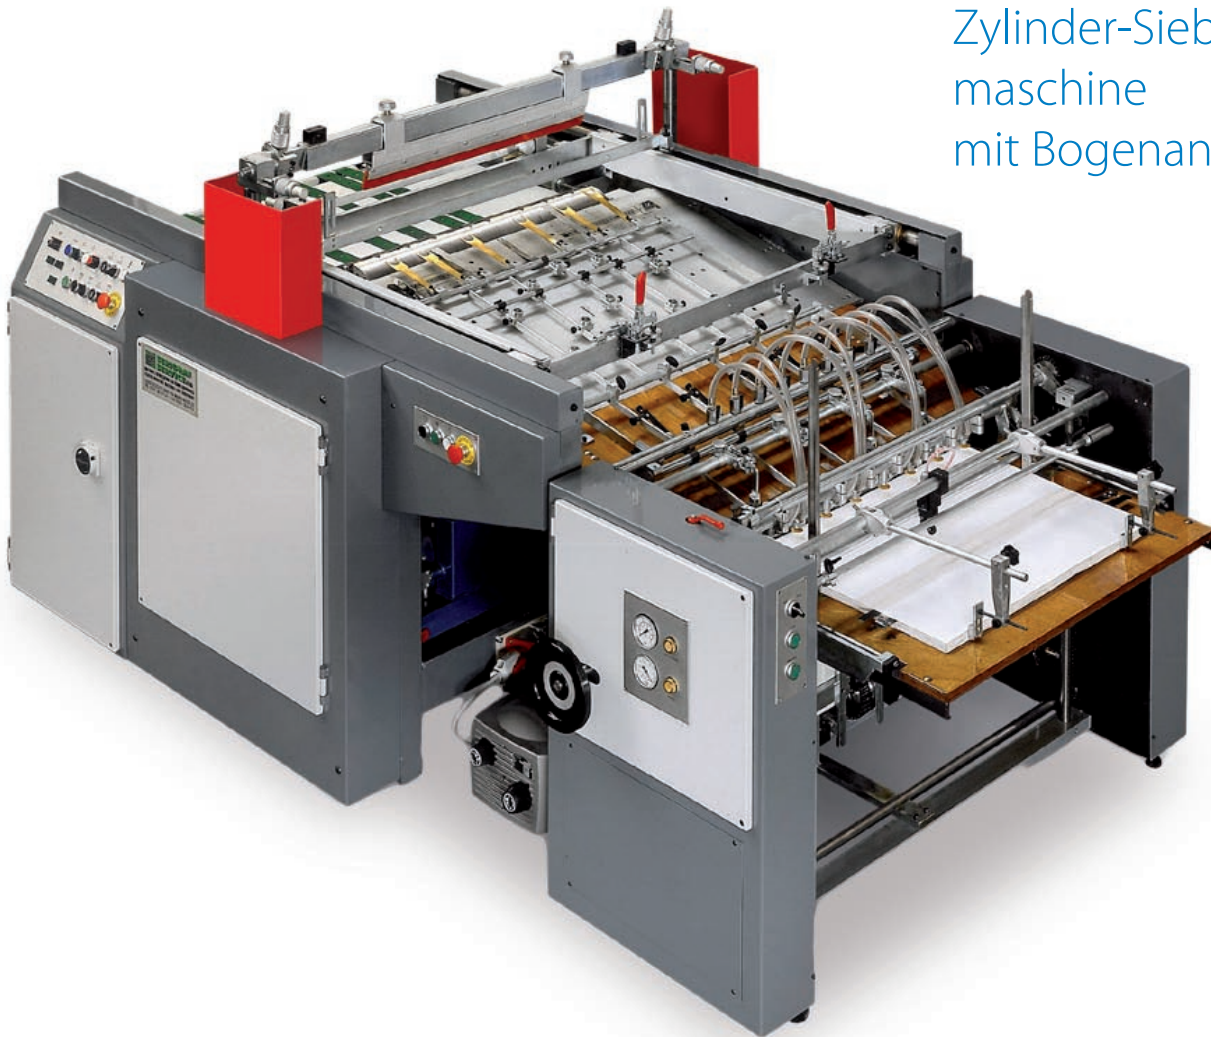

DELTA SYSTEC

DS CYLINDER

Zylinder-Siebdruck-
maschine
mit Bogenanleger

Das Erfolgsmodell - zuverlässig, robust und leistungsstark

Die DS CYLINDER-Druck-
maschinen sind die am
meisten verkauften Zylinder-
Siebdruckmaschinen überhaupt.
Diese Druckmaschinen haben sich
seit Jahren durch ihre hohe Zuver-
lässigkeit und Robustheit bestens
bewährt. Vor allem in rauen Produk-
tionsumgebungen werden diese
Maschinen bevorzugt eingesetzt.

Die DS CYLINDER-Siebdruckma-
schinen eignen sich für vollflächigen
Druck ebenso, wie für feine
Linien, beides in Verbindung mit
hohen Auflagen.
Die Bogenleistung beträgt bis zu
3.500 Stück pro Stunde..

www.delta-systec.com

DS CYLINDER

Zylinder-Siebdruckmaschine mit Bogenanleger

DELTA SYSTEC

Vorteile auf einen Blick:

- + Vielseitiger Blattanleger
- + 3 Rakelsysteme
- + Gute Kontrolle der Rakeln und Schaber
- + Hebesystem mittels Blattanlegewagen
- + Leicht lesbare Anzeigen für schnelle Einstellung
- + Kundenspezifische Konstruktion

Technische Daten

Modell	DS CYLINDER 50	DS CYLINDER 70	DS CYLINDER 100	DS CYLINDER 120
Bogenformat max. (mm)	360 x 510	556 x 762	711 x 1026	889 x 1243
Bogenformat min. (mm)	210 x 290	279 x 381	356 x 508	445 x 572
Druckfläche max. (mm)	350 x 500	500 x 700	700x x1000	800 x 1200
Siebrahmengröße max. (mm)	740 x 750	1010 x 945	1207 x 1232	1384 x 1448
Bogenstärke max. (mm)	0,1 - 0,8	0,1 - 0,8	0,1 - 0,8	0,1 - 0,8
Greiferrand (mm)	13	13	13	13
Maschinenzyklen (St./h)	0 - 3500	0 - 3250	0 - 3000	0 - 2600
Elektrische Daten	230V/400V 3 PH MP + Gr 50Hz			
Gesamtlänge (mm)	3050	3050	3350	3810
Gesamtbreite (mm)	1520	1520	1680	1930
Gesamthöhe (mm)	1220	1220	1220	1320
Gewicht (kg)	1850	1850	2200	2550