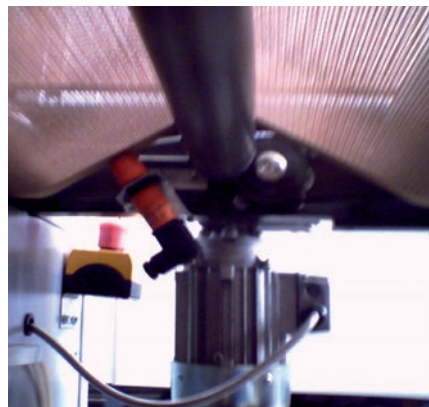

DELTA SYSTEC

**M-JET INTERNATIONAL**  
Trockner für bedruckte  
Folien und Papier

**Trocknungsanlagen für den industriellen Textildruck - effizient, wirtschaftlich, umweltfreundlich**

**MÜLLER TROCKNER** Modulare Geräte-  
serie für die grafi-  
sche Industrie. Je  
nach Konfiguration können Drucke  
auf Folien oder Papier gleichmäßig  
getrocknet werden. Ob Einzelblatt  
oder kontinuierliche Bahn, lösemittel-  
oder wasserbasierende Farbe, **M-JET  
INTERNATIONAL** bietet für jede Prob-  
lemstellung die richtige Lösung.