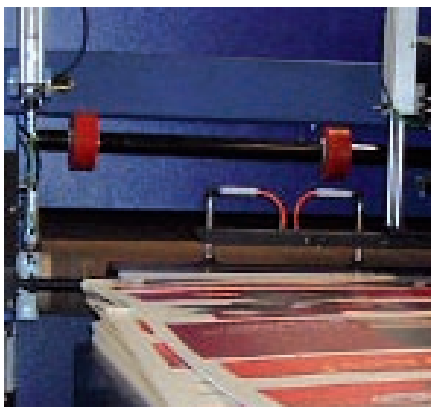

DELTA SYSTEC

**M-JET INTERNATIONAL**  
Trockner für bedruckte  
Folien und Papier

**Trocknungsanlagen für den industriellen Textildruck - effizient, wirtschaftlich, umweltfreundlich**

**MÜLLER TROCKNER** Modulare Geräte-  
serie für die grafi-  
sche Industrie. Je  
nach Konfiguration können Drucke  
auf Folien oder Papier gleichmäßig  
getrocknet werden. Ob Einzelblatt  
oder kontinuierliche Bahn, lösemittel-  
oder wasserbasierende Farbe, **M-JET  
INTERNATIONAL** bietet für jede Prob-  
lemstellung die richtige Lösung.